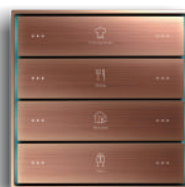

# Color Solution 色彩解决方案

太空灰

水晶紫

石墨黑

流星黑

腮红金

金鸳鸯

冰川金